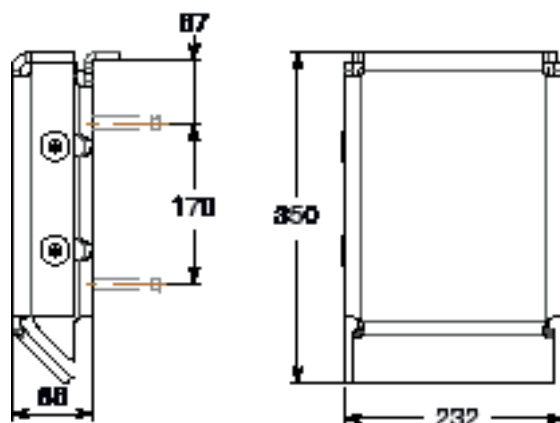

BUTDOCK 90

BUTOIRS DE QUAI

93.950.755

Ce butoir de très faible épaisseur avec ressort absorbe les chocs des véhicules lors des mises à quai.

Produit très résistant, recommandé pour les trafics intenses.

Résiste aux frottements, à la montée et descente du véhicule lors de son chargement ou déchargement.

- Poids : 28 Kg la paire
- Finition galvanisée

93.950.756
Butoir
H = 470 mm.

93.950.757
Butoir avec réhausse
H = 200 mm.

93.950.758
Butoir avec réhausse
H = 100 mm.

93.950.759
Butoir avec platine
rallongée.