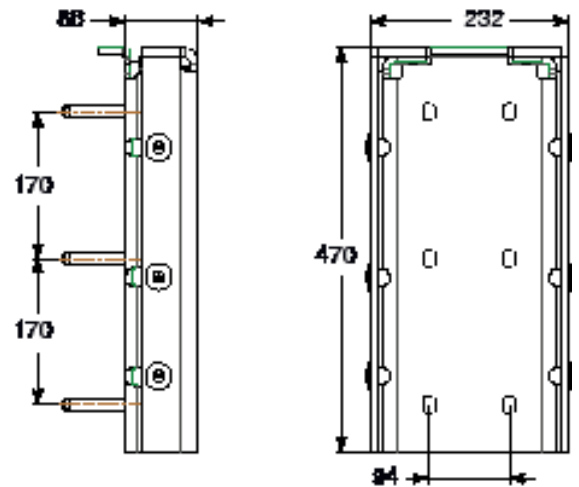

BUTDOCK 90

BUTOIRS DE QUAI

93.950.756

Ce butoir de très faible épaisseur avec ressort absorbe les chocs des véhicules lors des mises à quai.

Produit très résistant, recommandé pour les trafics intenses.

Résiste aux frottements, à la montée et descente du véhicule lors de son chargement ou déchargement.

- Poids : 60 Kg la paire
- Finition galvanisée

93.950.755
Butoir
H = 350 mm.

93.950.757
Butoir avec réhausse
H = 200 mm.

93.950.758
Butoir avec réhausse
H = 100 mm.

93.950.759
Butoir avec platine
rallongée.